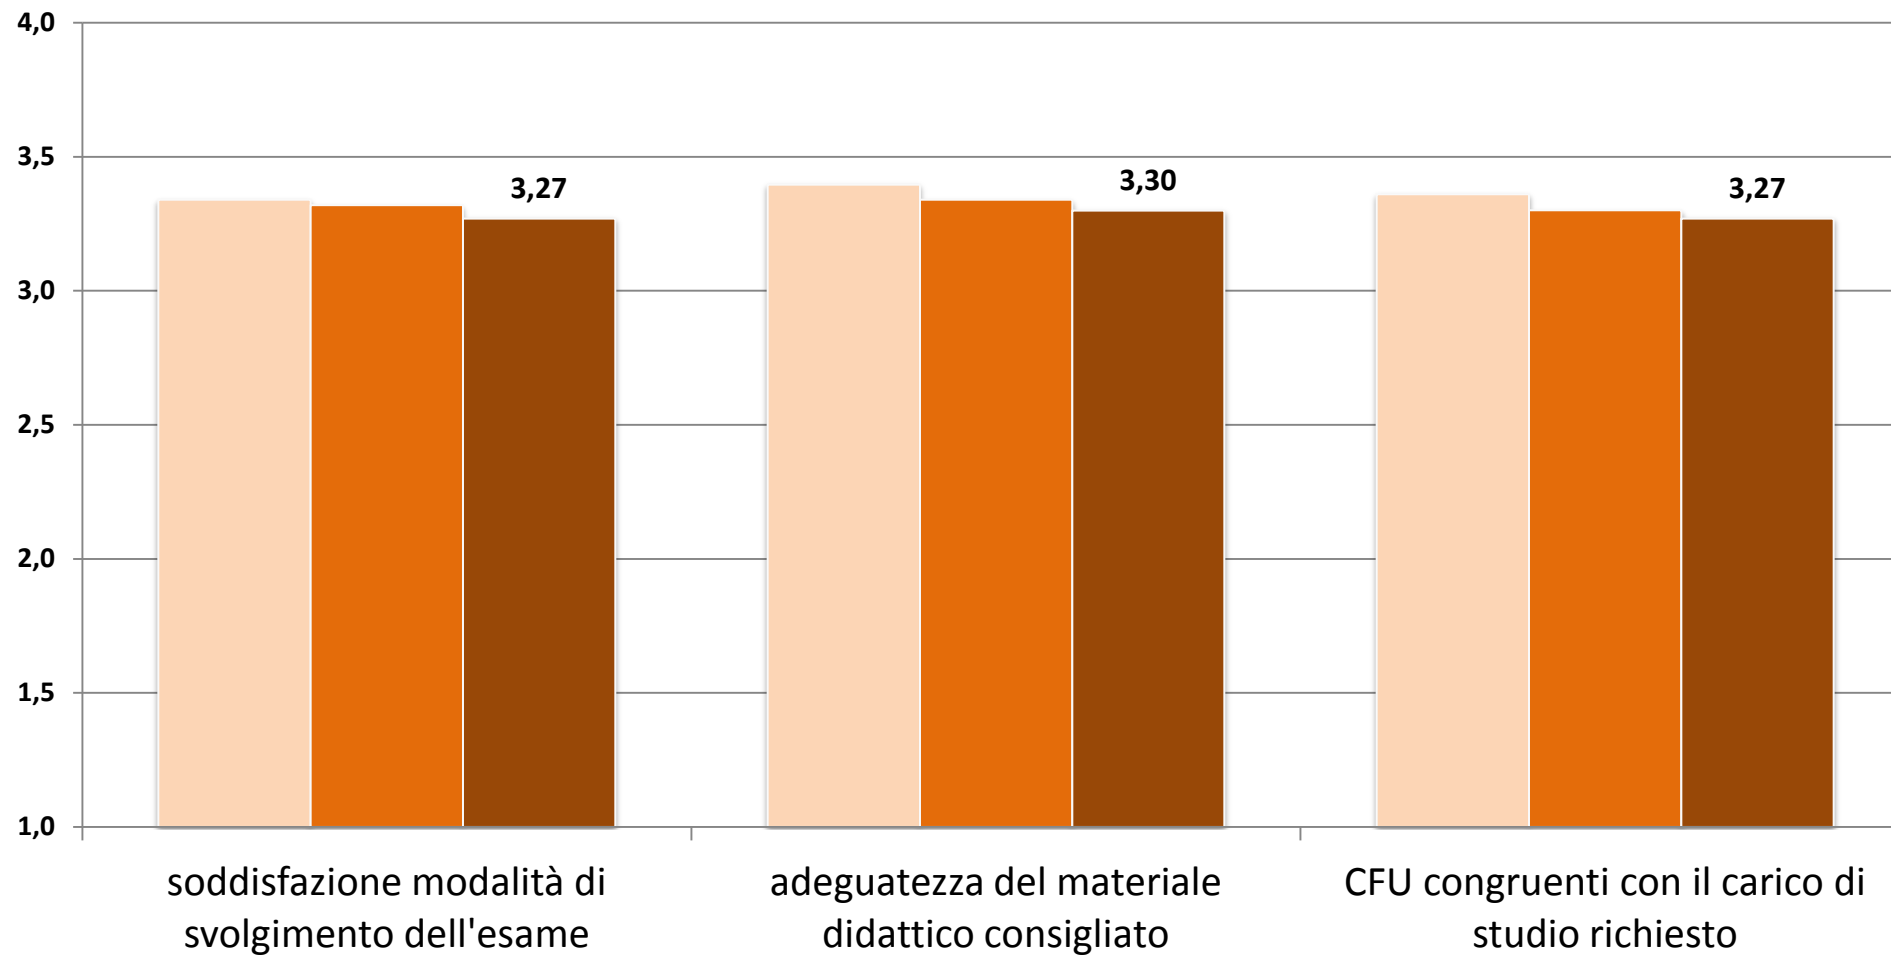

## Scheda AVA 2/4 (parte B) - Esiti Dipartimento Scienze Economiche e Politiche riepilogati per il triennio 2014/2015 - 2015/2016 - 2016/2017

■ DIP-SEP 2014-2015   ■ DIP-SEP 2015-2016   ■ DIP-SEP 2016-2017

## Scheda AVA 2/4 (parte B) - Esiti Dipartimento Scienze Economiche e Politiche riepilogati per il triennio 2014/2015 - 2015/2016 - 2016/2017

E' stato/a soddisfatto/a dell'organizzazione e delle modalità  
di svolgimento dell'esame? (indipendentemente dal voto)

## Scheda AVA 2/4 (parte B) - Esiti Dipartimento Scienze Economiche e Politiche riepilogati per il triennio 2014/2015 - 2015/2016 - 2016/2017

Gli argomenti d'esame sono stati adeguatamente trattati  
nel materiale didattico consigliato per la preparazione?