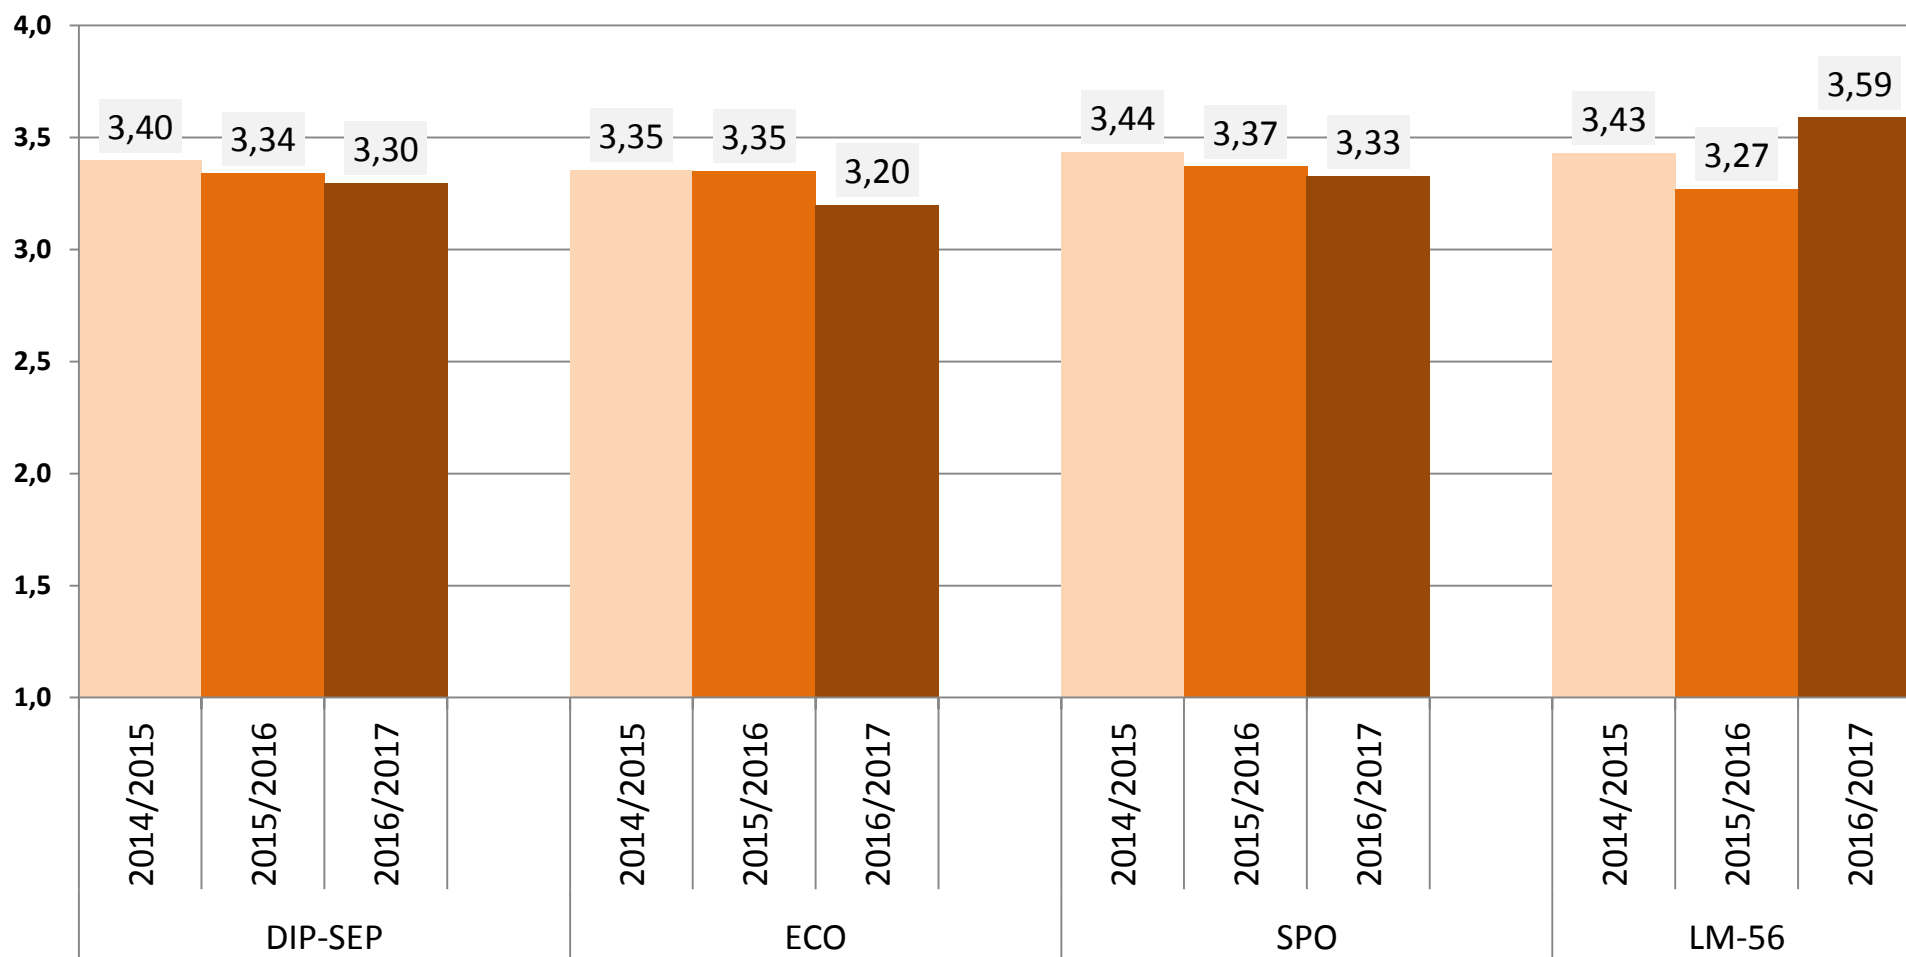

## Scheda AVA 2/4 (parte B) - Esiti Dipartimento Scienze Economiche e Politiche riepilogati per il triennio 2014/2015 - 2015/2016 - 2016/2017

■ DIP-SEP 2014-2015   ■ DIP-SEP 2015-2016   ■ DIP-SEP 2016-2017

## Scheda AVA 2/4 (parte B) - Esiti Dipartimento Scienze Economiche e Politiche riepilogati per il triennio 2014/2015 - 2015/2016 - 2016/2017

E' stato/a soddisfatto/a dell'organizzazione e delle modalità  
di svolgimento dell'esame? (indipendentemente dal voto)

## Scheda AVA 2/4 (parte B) - Esiti Dipartimento Scienze Economiche e Politiche riepilogati per il triennio 2014/2015 - 2015/2016 - 2016/2017

Gli argomenti d'esame sono stati adeguatamente trattati  
nel materiale didattico consigliato per la preparazione?