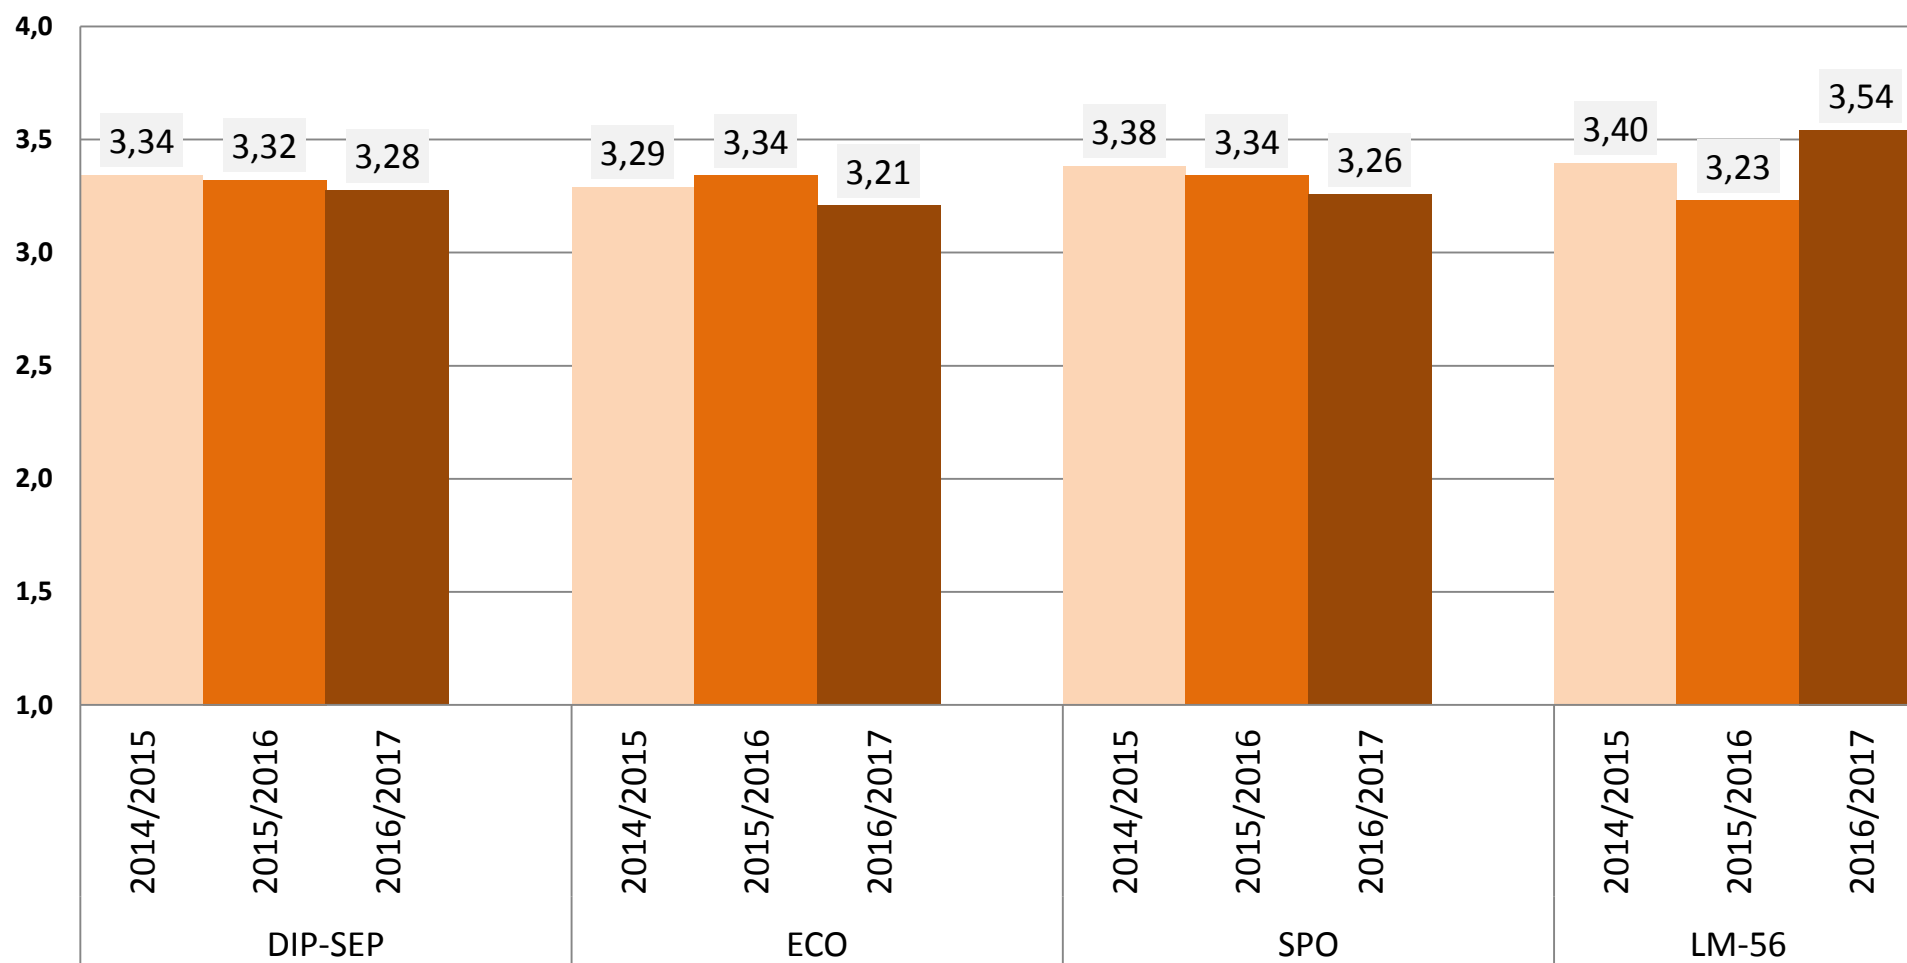

## Scheda AVA 2/4 (parte B) - Esiti Dipartimento Scienze Economiche e Politiche riepilogati per il triennio 2014/2015 - 2015/2016 - 2016/2017

■ DIP-SEP 2014-2015   ■ DIP-SEP 2015-2016   ■ DIP-SEP 2016-2017

## Scheda AVA 2/4 (parte B) - Esiti Dipartimento Scienze Economiche e Politiche riepilogati per il triennio 2014/2015 - 2015/2016 - 2016/2017

E' stato/a soddisfatto/a dell'organizzazione e delle modalità  
di svolgimento dell'esame? (indipendentemente dal voto)

## Scheda AVA 2/4 (parte B) - Esiti Dipartimento Scienze Economiche e Politiche riepilogati per il triennio 2014/2015 - 2015/2016 - 2016/2017

Gli argomenti d'esame sono stati adeguatamente trattati  
nel materiale didattico consigliato per la preparazione?