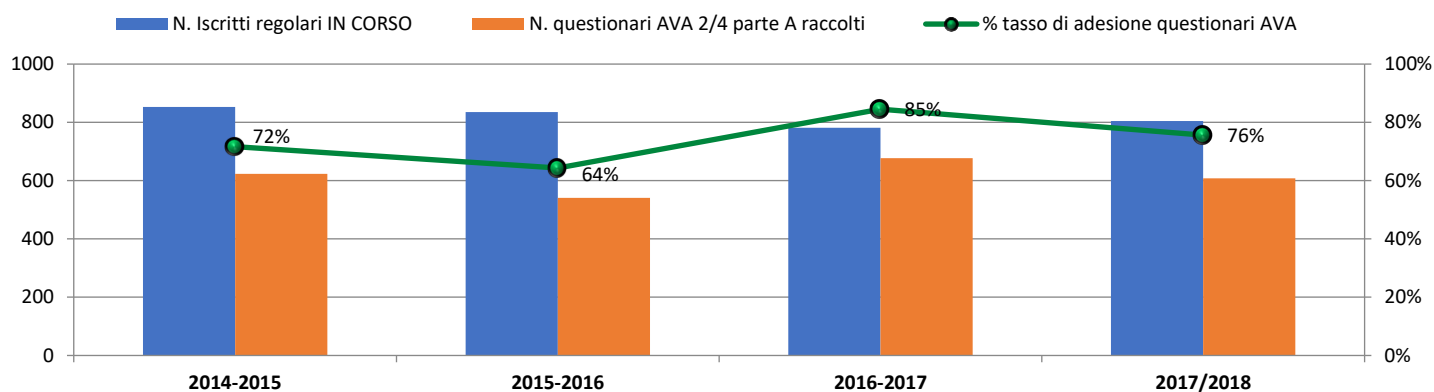

UNIVERSITÀ DELLA VALLE D'AOSTA
UNIVERSITÉ DE LA VALLÉE D'AOSTE

ESITI DELLA RILEVAZIONE DELLE OPINIONI DEGLI STUDENTI
con riferimento al questionario concernente

L'ORGANIZZAZIONE DEI CORSI DI STUDIO

(rif scheda ANVUR 2 e 4 parte A)

Rapporto riassuntivo di Ateneo

Analisi pluriennale

Dal 2014/2015

al 2017/2018

**Tasso di adesione a livello di Ateneo
scheda relativa all'Organizzazione del Corso di studio**

--- ** ---

La scala dei valori associati alle risposte, per tutti i quesiti, è la seguente: