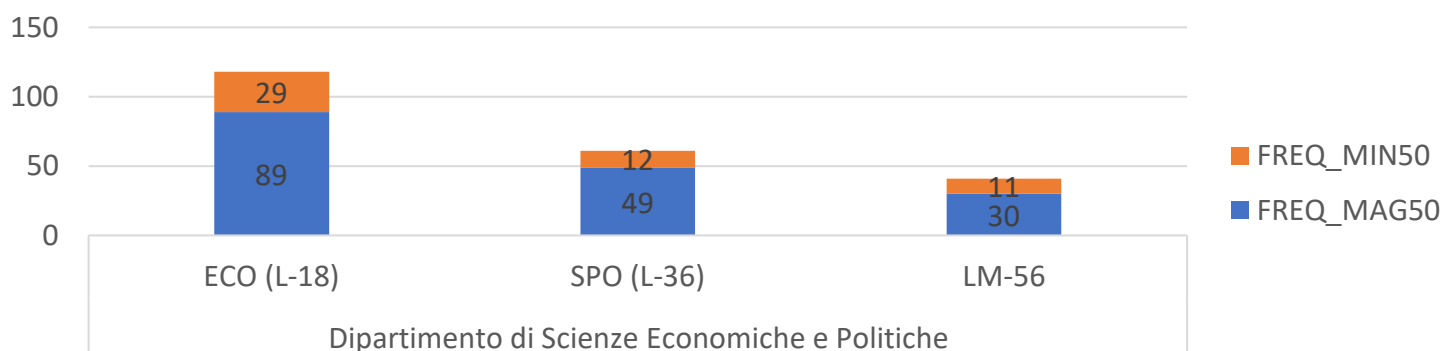

UNIVERSITÀ DELLA VALLE D'AOSTA
UNIVERSITÉ DE LA VALLÉE D'AOSTE

ESITI DELLA RILEVAZIONE DELLE OPINIONI DEGLI STUDENTI
con riferimento al questionario concernente

L'ORGANIZZAZIONE DEI CORSI DI STUDIO

(rif scheda ANVUR 2 e 4 parte A)

La scala dei valori associati alle risposte, per tutti i quesiti, è la seguente:

Risposte	Decisamente No	Più NO che SI	Più SI che NO	Decisamente SI
Scala dei valori associati	1	2	3	4

Dipartimento di Scienze Economiche e Politiche analisi per CdS - A.A. 2017/2018