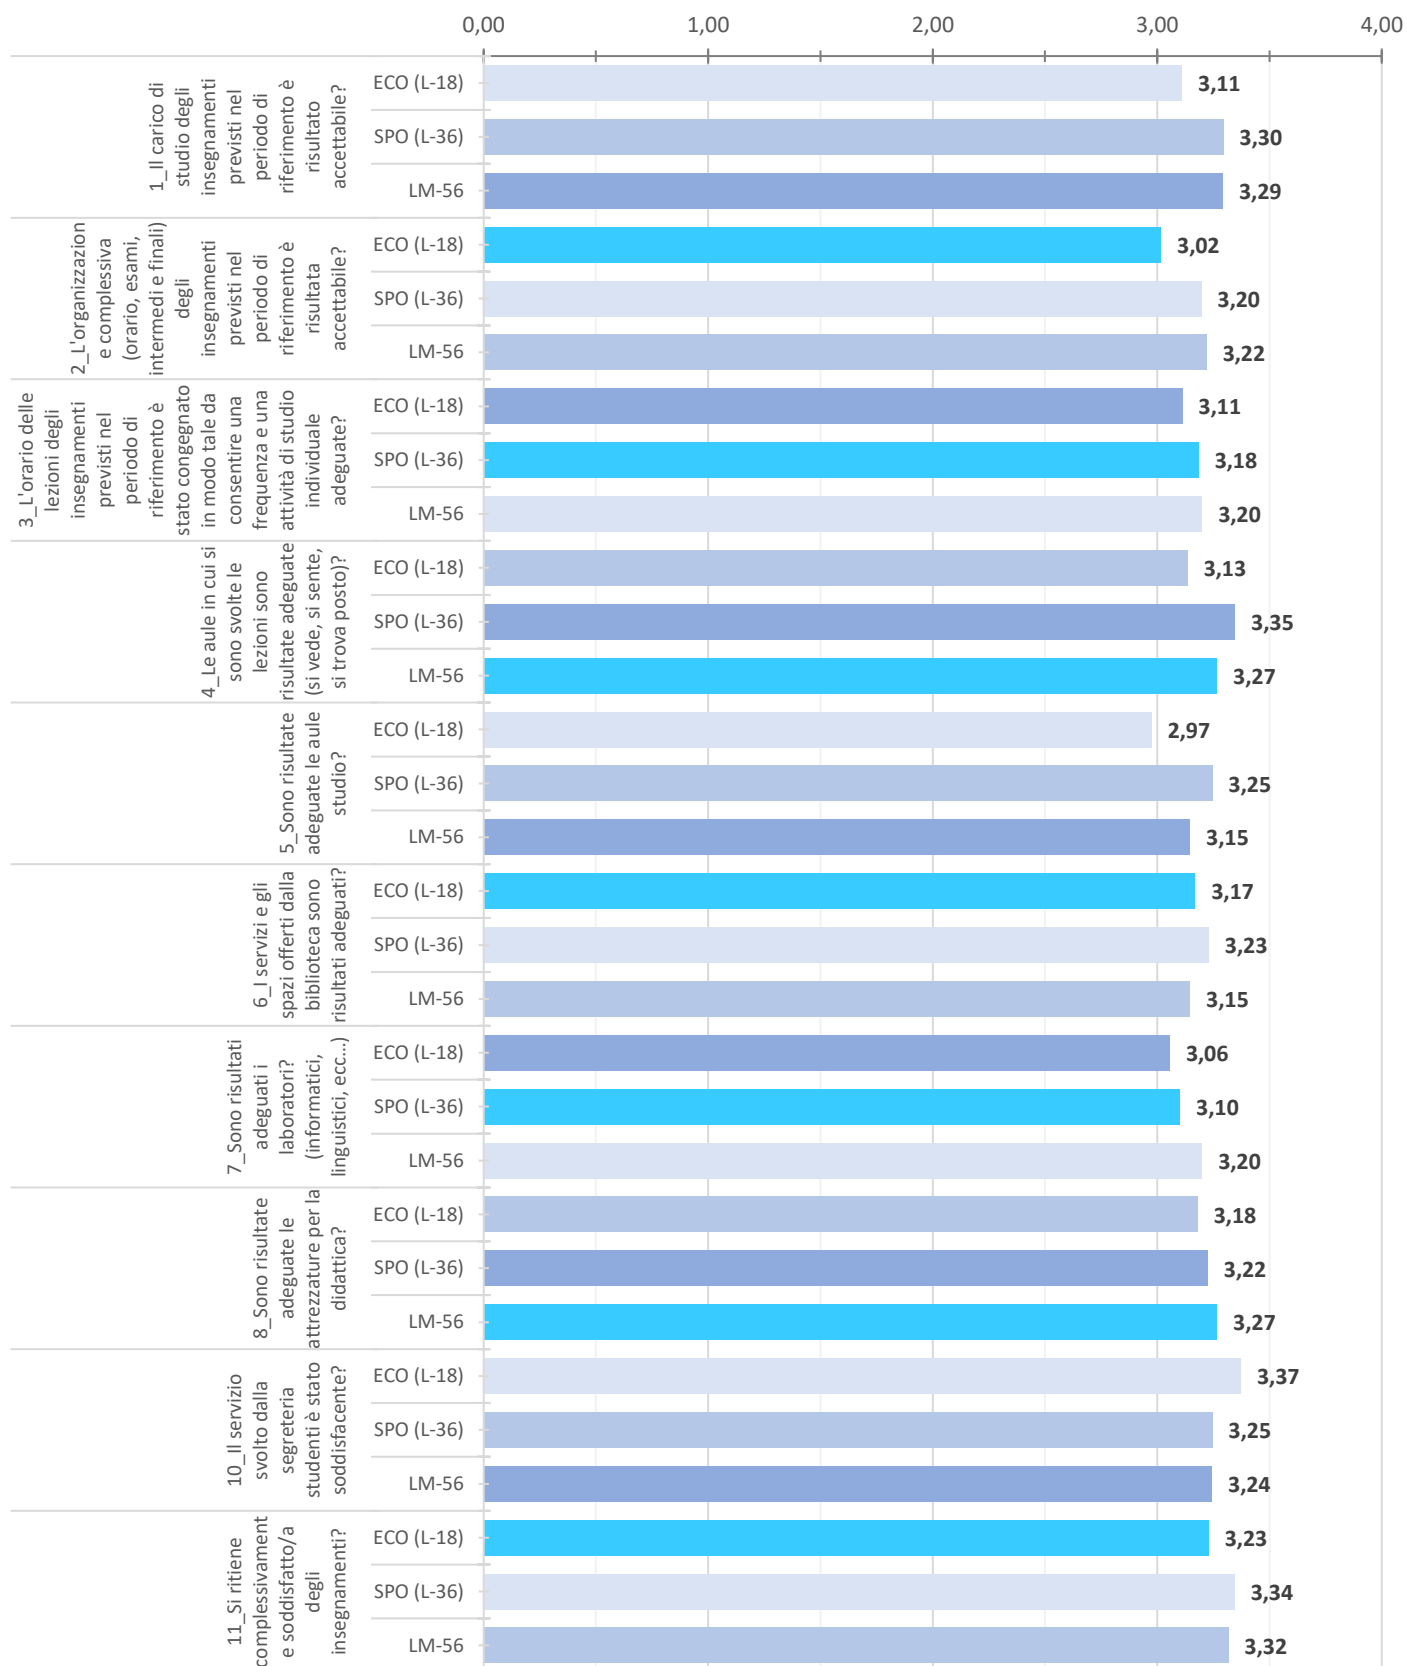

UNIVERSITÀ DELLA VALLE D'AOSTA
UNIVERSITÉ DE LA VALLÉE D'AOSTE

ESITI DELLA RILEVAZIONE DELLE OPINIONI DEGLI STUDENTI
con riferimento al questionario concernente

L'ORGANIZZAZIONE DEI CORSI DI STUDIO

(rif scheda ANVUR 2 e 4 parte A)

Rapporto relativo al Dipartimento di Scienze Economiche e Politiche

AA 2017/2018

Distribuzione dei rispondenti in base frequenza dichiarata nel questionario
e tasso di adesione rispetto agli studenti iscritti - A.A 2017/2018

La scala dei valori associati alle risposte, per tutti i quesiti, è la seguente:

Risposte	Decisamente No	Più NO che SI	Più SI che NO	Decisamente SI
Scala dei valori associati	1	2	3	4

Dipartimento di Scienze Economiche e Politiche analisi per CdS - A.A. 2017/2018

Risposte	Decisamente No	Più NO che SI	Più SI che NO	Decisamente SI
Scala dei valori associati	1	2	3	4

Analisi pluriennale a livello di dipartimento dal 2014/2015 al 2017/2018

■ DIP-SEP 2014/2015
■ DIP-SEP 2015/2016
■ DIP-SEP 2016/2017
■ DIP-SEP 2017/2018