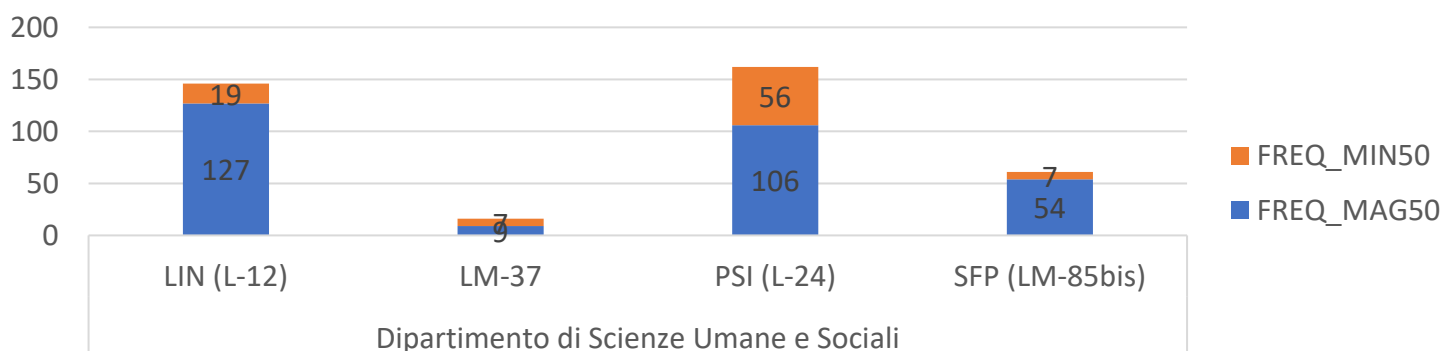

UNIVERSITÀ DELLA VALLE D'AOSTA  
UNIVERSITÉ DE LA VALLÉE D'AOSTE

ESITI DELLA RILEVAZIONE DELLE OPINIONI DEGLI STUDENTI  
con riferimento al questionario concernente

L'ORGANIZZAZIONE DEI CORSI DI STUDIO

(rif scheda ANVUR 2 e 4 parte A)

La scala dei valori associati alle risposte, per tutti i quesiti, è la seguente:

Risposte	Decisamente No	Più NO che SI	Più SI che NO	Decisamente SI
Scala dei valori associati	1	2	3	4