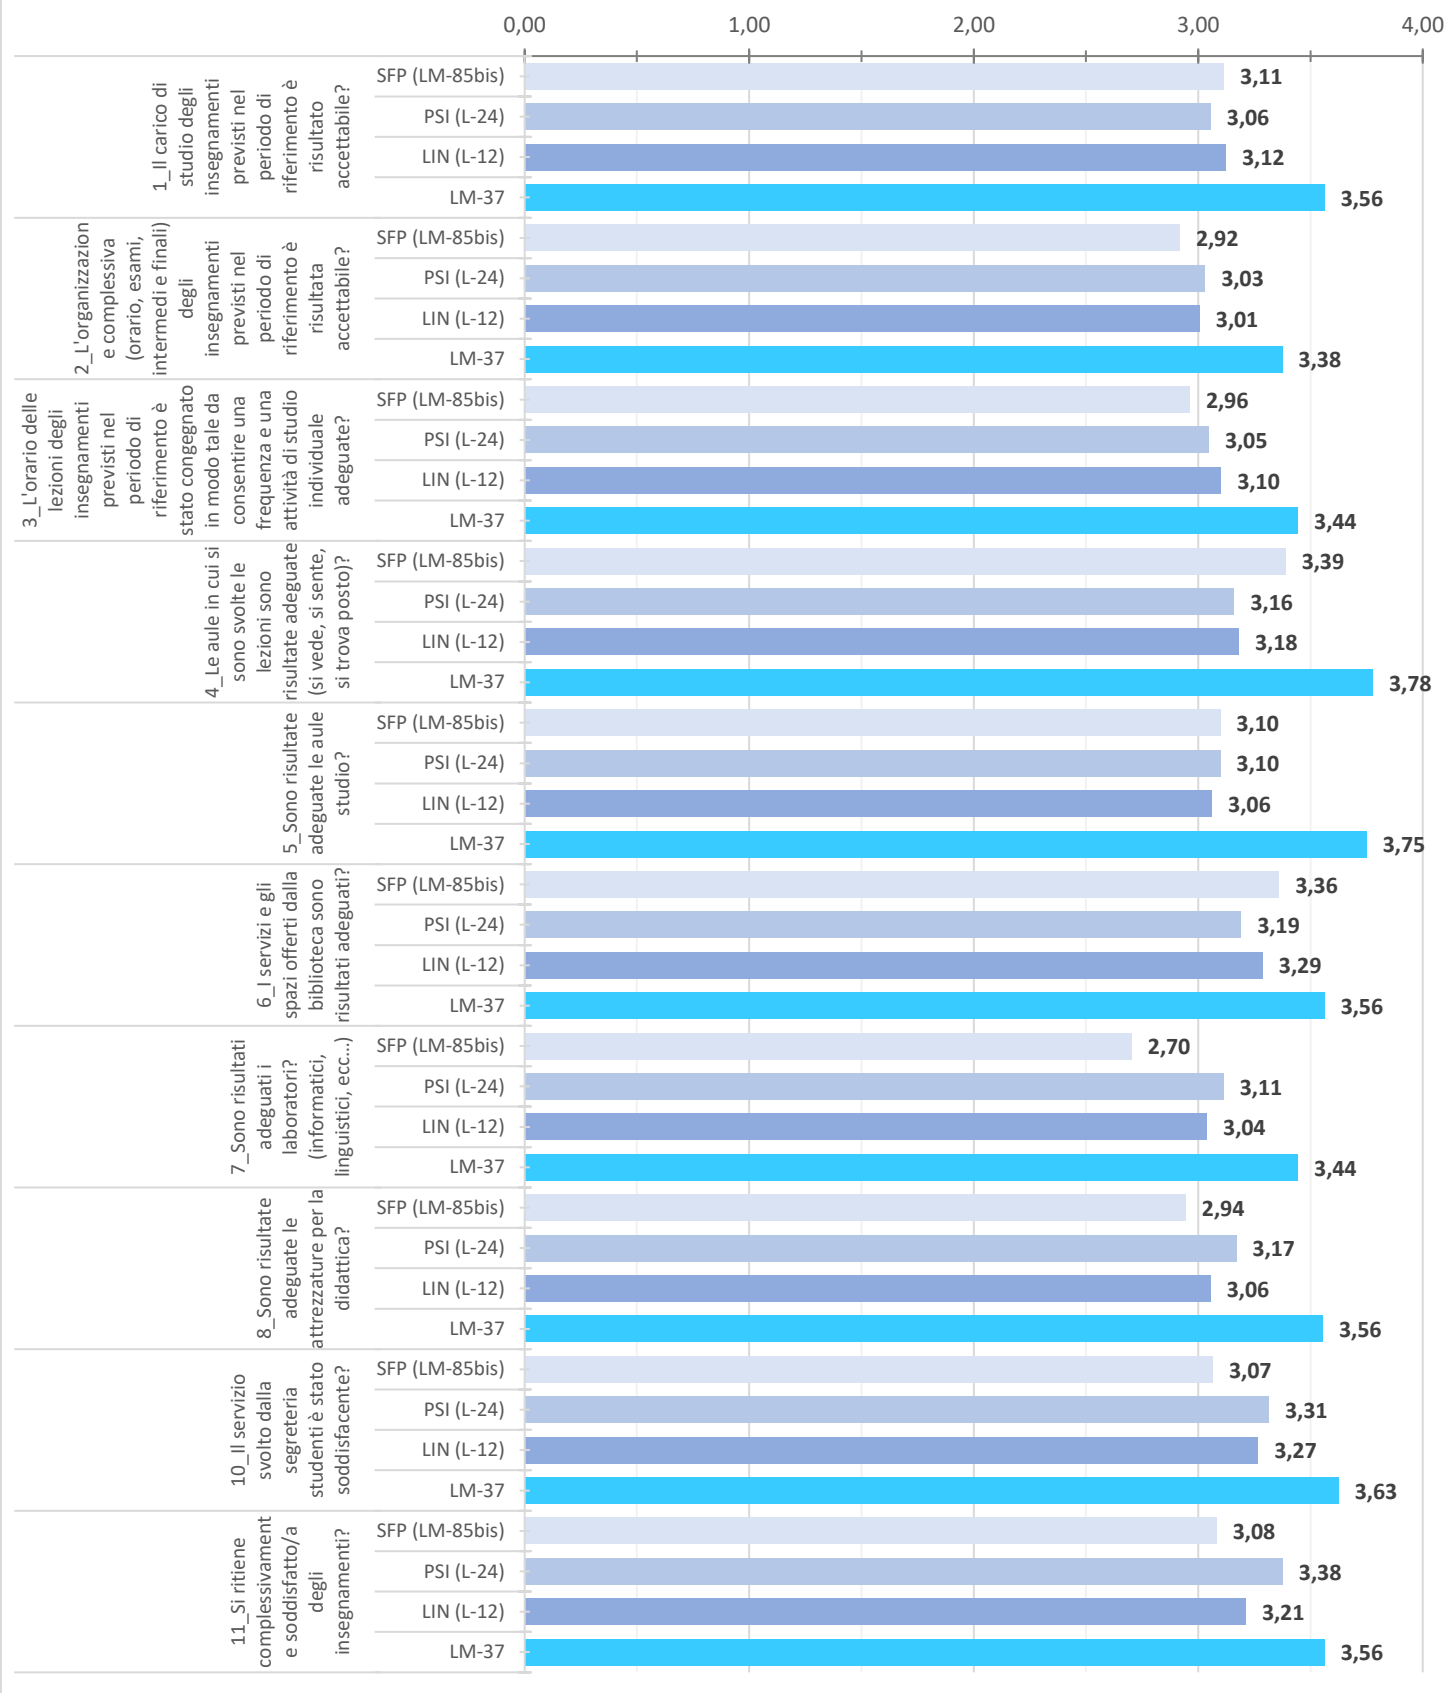

La scala dei valori associati alle risposte, per tutti i quesiti, è la seguente:

Risposte	Decisamente No	Più NO che SI	Più SI che NO	Decisamente SI
Scala dei valori associati	1	2	3	4

Dipartimento di Scienze Umane e Sociali analisi per CdS - A.A. 2017/2018