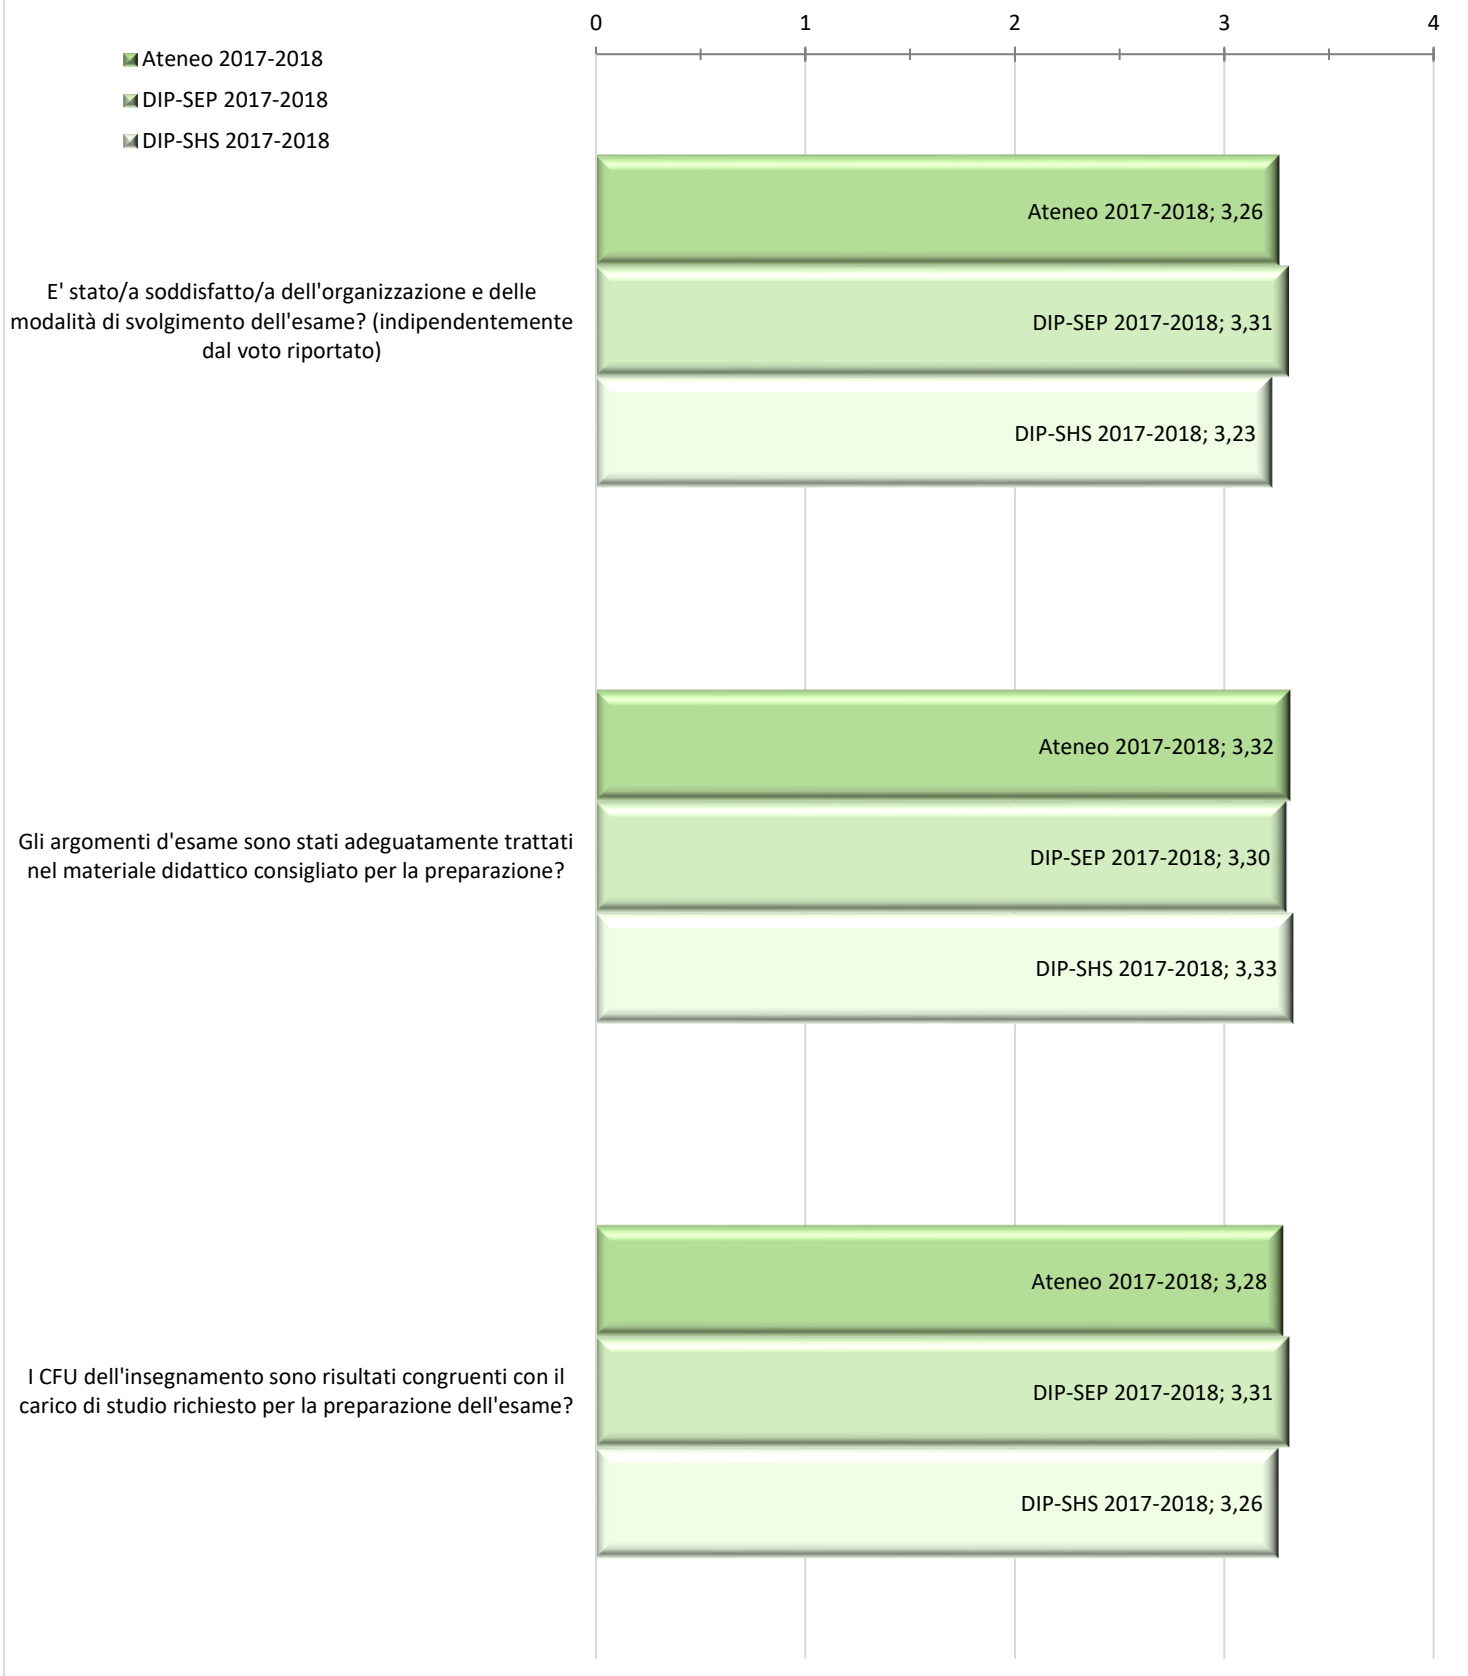

UNIVERSITÀ DELLA VALLE D'AOSTA
UNIVERSITÉ DE LA VALLÉE D'AOSTE

ESITI DELLA RILEVAZIONE DELLE OPINIONI DEGLI STUDENTI

con riferimento ai questionari relativi alle

PROVE D'ESAME SUPERATE

(rif scheda ANVUR 2 e 4 parte B)

Rapporto riassuntivo di Ateneo

A.A. 2017/2018

--- ** ---

La scala dei valori associati alle risposte, per tutti i quesiti, è la seguente:

Risposte	Decisamente No	Più NO che SI	Più SI che NO	Decisamente SI
Scala dei valori associati	1	2	3	4

Scheda AVA 2/4 (parte B) - Esiti Ateneo - Esiti 2017/2018

La scala dei valori associati alle risposte, per tutti i quesiti, è la seguente:

Elaborazione a cura dell' Ufficio Statistica e Valutazione - Dicembre 2019

Risposte	Decisamente No	Più NO che SI	Più SI che NO	Decisamente SI
Scala dei valori associati	1	2	3	4